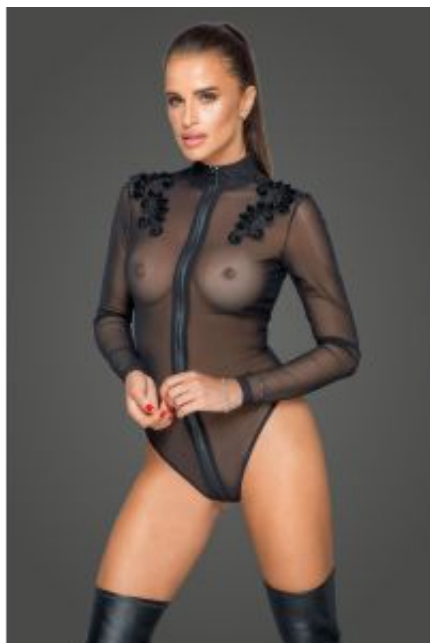

Link do produktu: <https://lamore.pl/body-tiulowe-f221-noir-handmade-p-56.html>

## Body tiulowe F221, Noir Handmade

Cena	<b>235,00 zł</b>
Dostępność	<b>5 dni roboczych</b>
Czas wysyłki	<b>24 godziny</b>
Kod producenta	<b>F221</b>

### Opis produktu

Body erotyczne F221 Noir Handmade, które ponętnie odsłania zakamarki kobiecego ciała. Czarne, seksowne po prostu idealne. Wykonane zostało z elastycznego tiulu, który dodatkowo został ozdobiony przepiękną koronką. Na uwagę zasługuje rozpinany zamek z przodu, dzięki któremu z łatwością zdejmiesz i nałożysz bieliznę.

- bielizna pakowana w eleganckie pudełko

Produkt posiada dodatkowe opcje:

**Kolor:** Czarny

**Rozmiar:** S , M , L , XL , XXL , XXXL